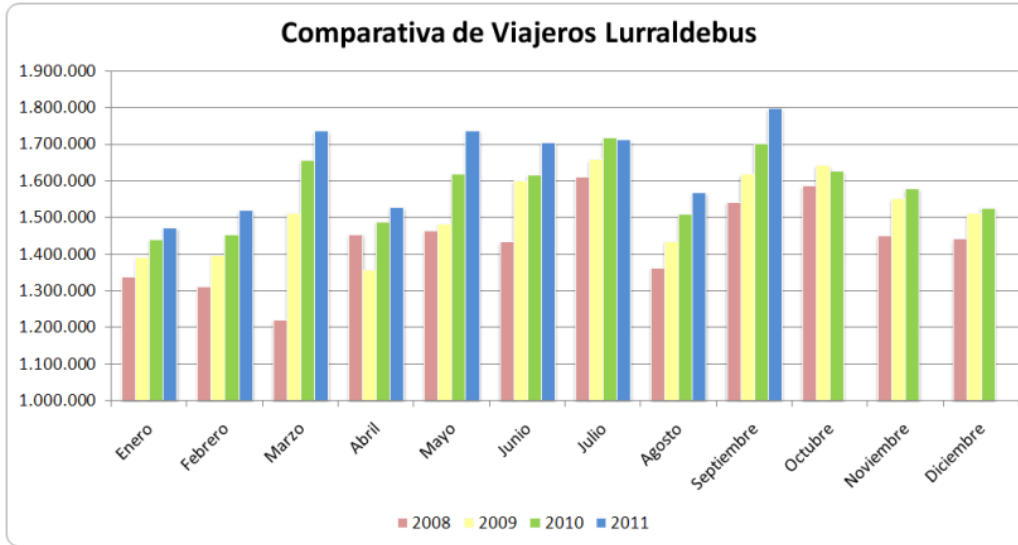

DATI FORNITI DALLA COMPAGNIA LURRALDEBUS