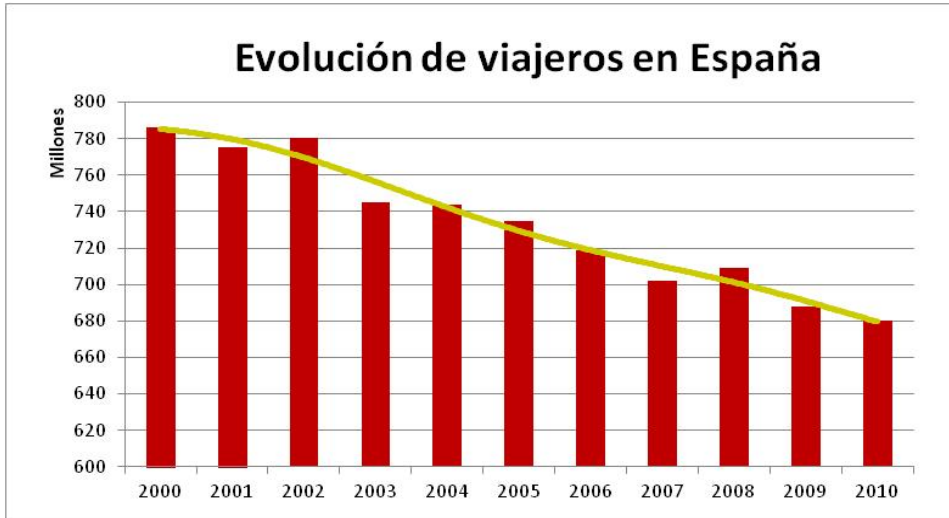

Infrastructure Unit

DATI STATISTICI TPL GUIPUZCOA

Roma 11/06/2014

indra

Citytech

DATI NAZIONALI

Fuente: Instituto Nacional de Estadística

Fuente: Diputación Foral de Guipúzcoa