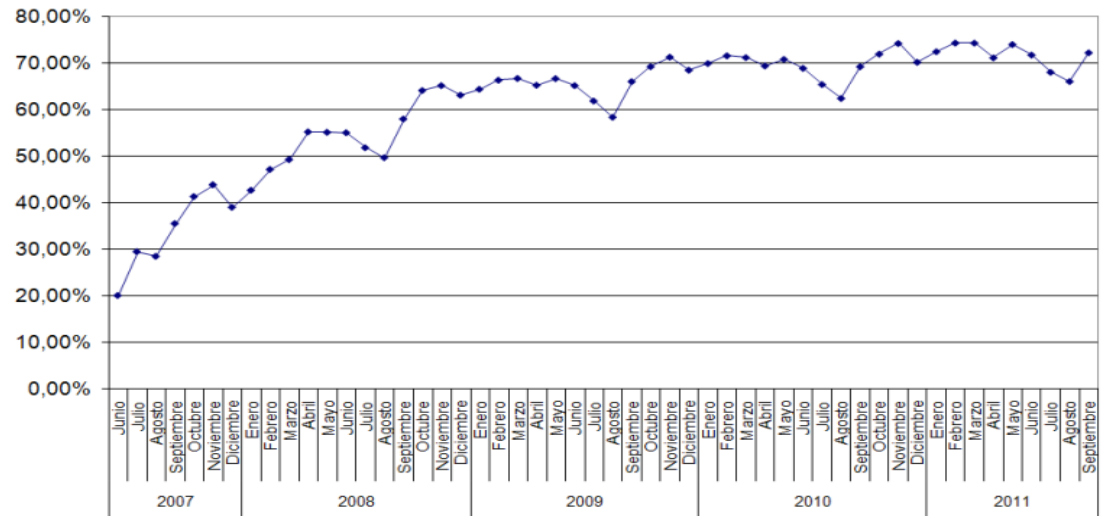

Evolución de la Penetración de BU